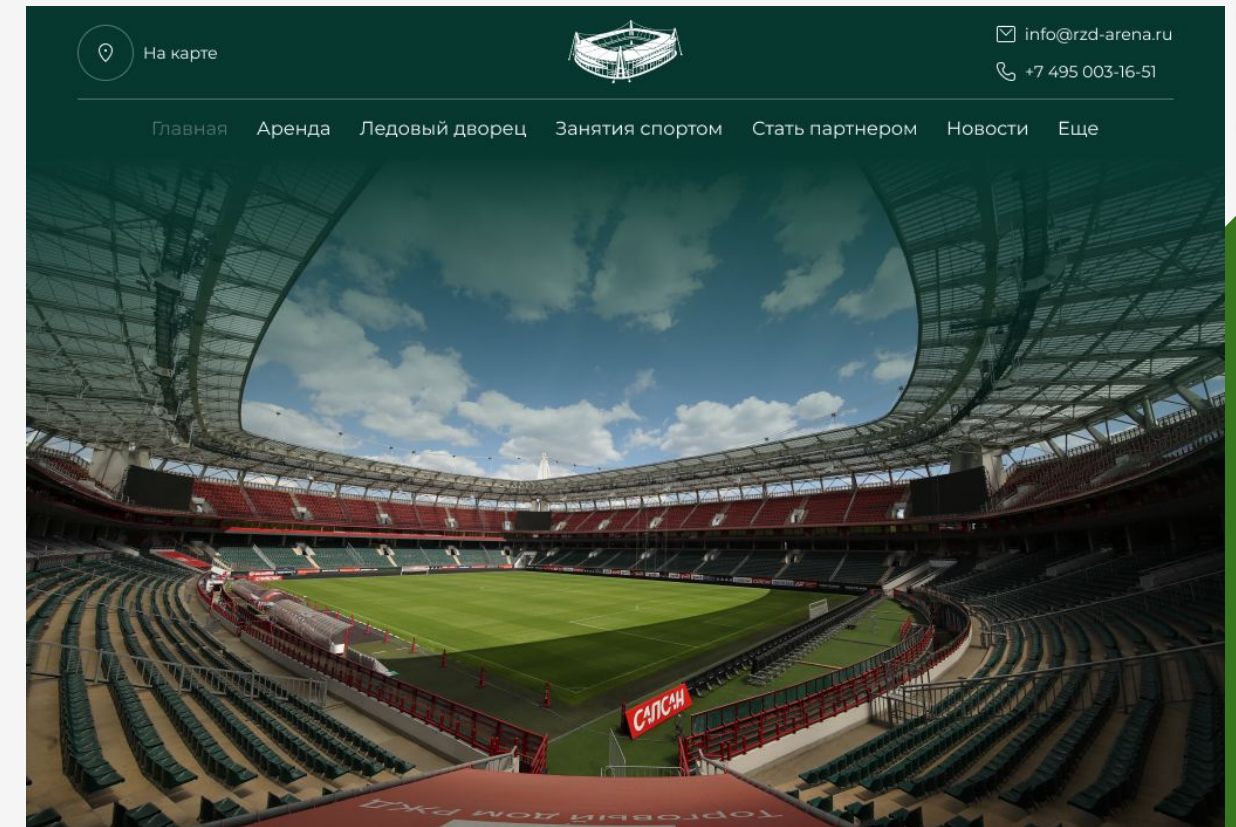

РЖД Арена

Многофункциональный спортивный комплекс, который объединяет в себе свыше 13 объектов, предназначенных для проведения спортивных, развлекательных, деловых мероприятий и занятия спортом для взрослых и детей.

Перед нами стояла задача разработать первый корпоративный сайт для «РЖД Арены». Основная цель: показать возможности арены для пользователей и внедрить CRM-систему Bitrix24.

Функции сайта:

- Об «РЖД Арене»;
- аренда инфраструктуры;
- новости;
- занятия спортом;
- прошедшие мероприятия;
- контакты.

Больше кейсов можно найти на нашем сайте:

mobecan.com

РЖД Арена

Официальный сайт инфраструктуры

База ФК
«Локомотив»
и Академии

8

Футбольных
полей

2

Стадиона

3

Футбольных
манежа

Инфраструктура

Магазин атрибутики
ФК «Локомотив»

Музей
ФК «Локомотив»

Ледовый дворец
«ЛОКО ЛЁД»

Кафе
и рестораны

Офисы

Парковые
зоны

Крытый
паркинг