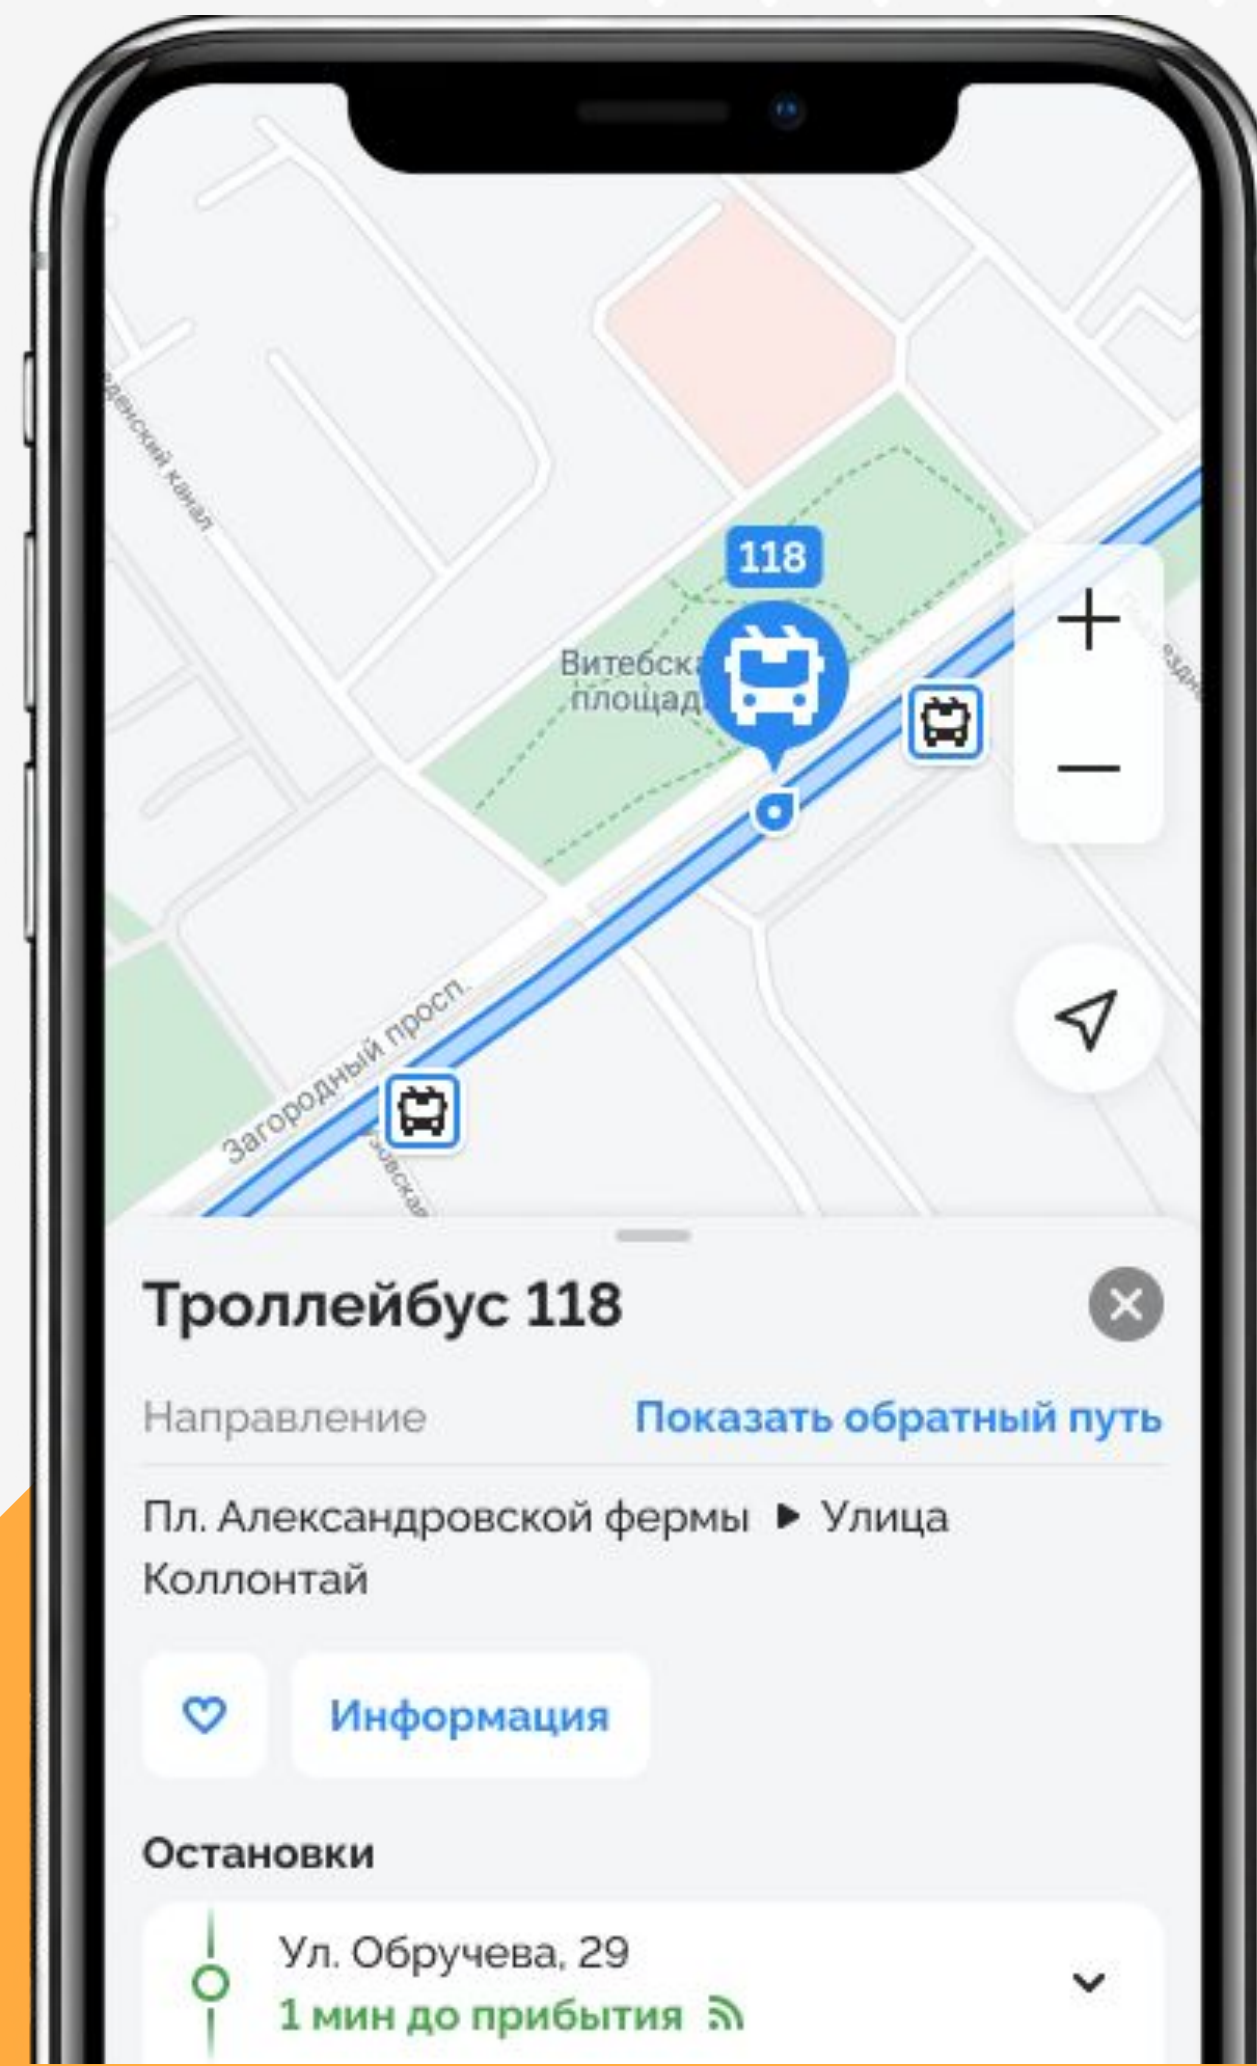

Transport SPB

Возьмите городской транспорт Петербурга под контроль - все виды общественного транспорта в одном приложении!

Приложение разработано для городского сервиса TransportSPB.

- трасса маршрута и движение транспорта онлайн
- подробное расписание транспорта и время прибытия онлайн на конкретную остановку
- построение маршрута с использованием всего наземного транспорта в городе
- расписание пригородных поездов
- пополнение счета подорожника и БСК