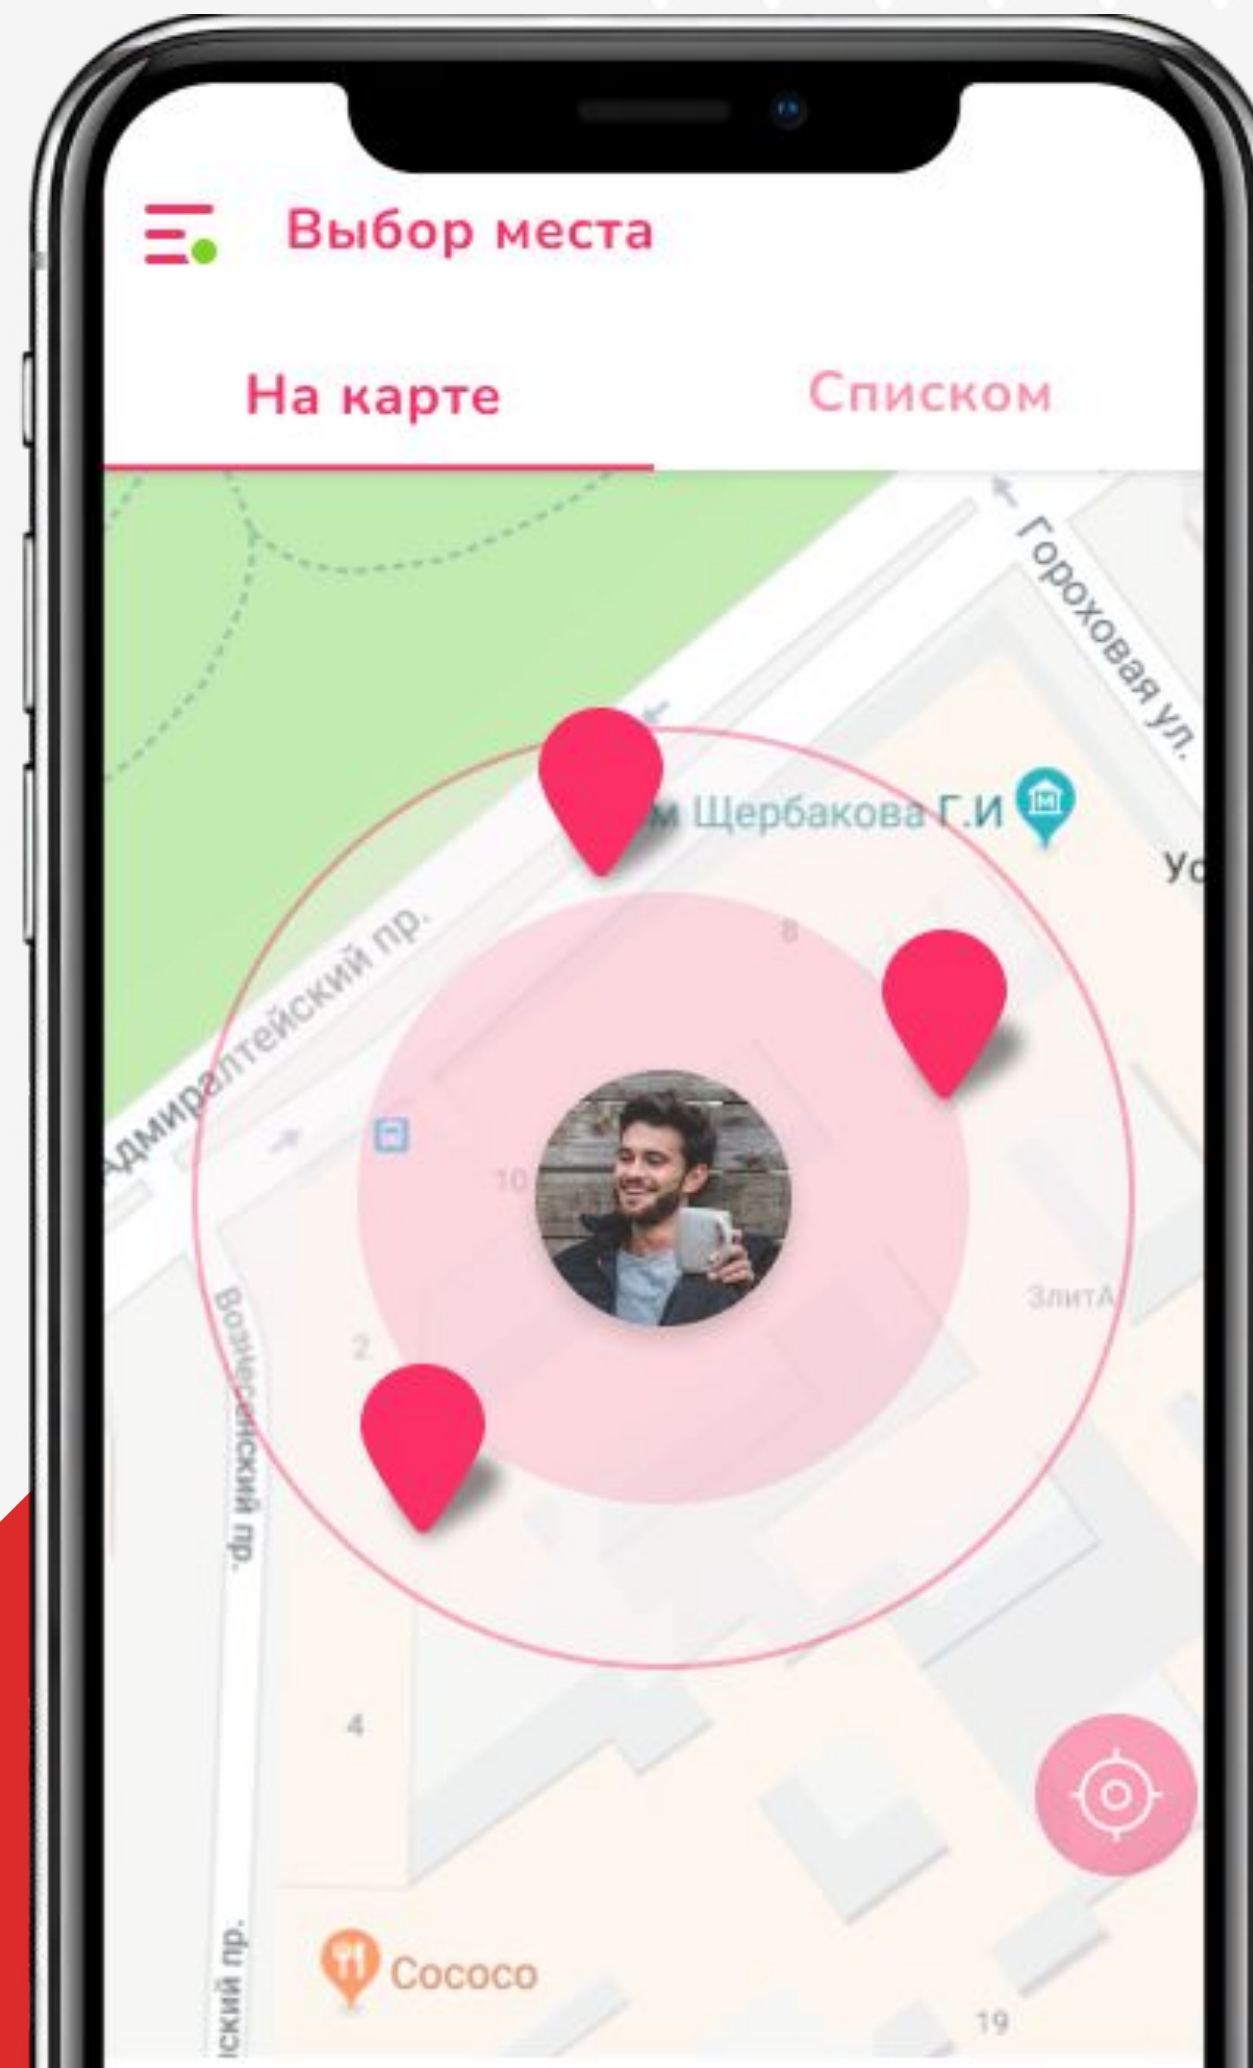

Выбрать поможет рейтинг мест с отзывами, экспертными заключениями и фотографиями от гостей. Впечатления от сервиса улучшают прямой вызов такси и бонусная система.

Jambim

Дейтинг сервис Jambim позволяет встретить свою половинку в местах Санкт-Петербурга.

Для пользователя доступна онлайн-карта на которой отображаются другие пользователи приложения. Просматривая карточки других участников пользователи ставят лайки и при взаимной симпатии начинают общение в чате.

Места в которых находятся пользователи имеют два статуса: бесплатное и платное. Чем выше статус, тем больше пользователь видит информации о конкретном месте.

Для скромных пользователей предусмотрена функция - скрыть меня из Jambim, при этом пользователь сможет продолжать использовать приложение для просмотра мест и других пользователей.