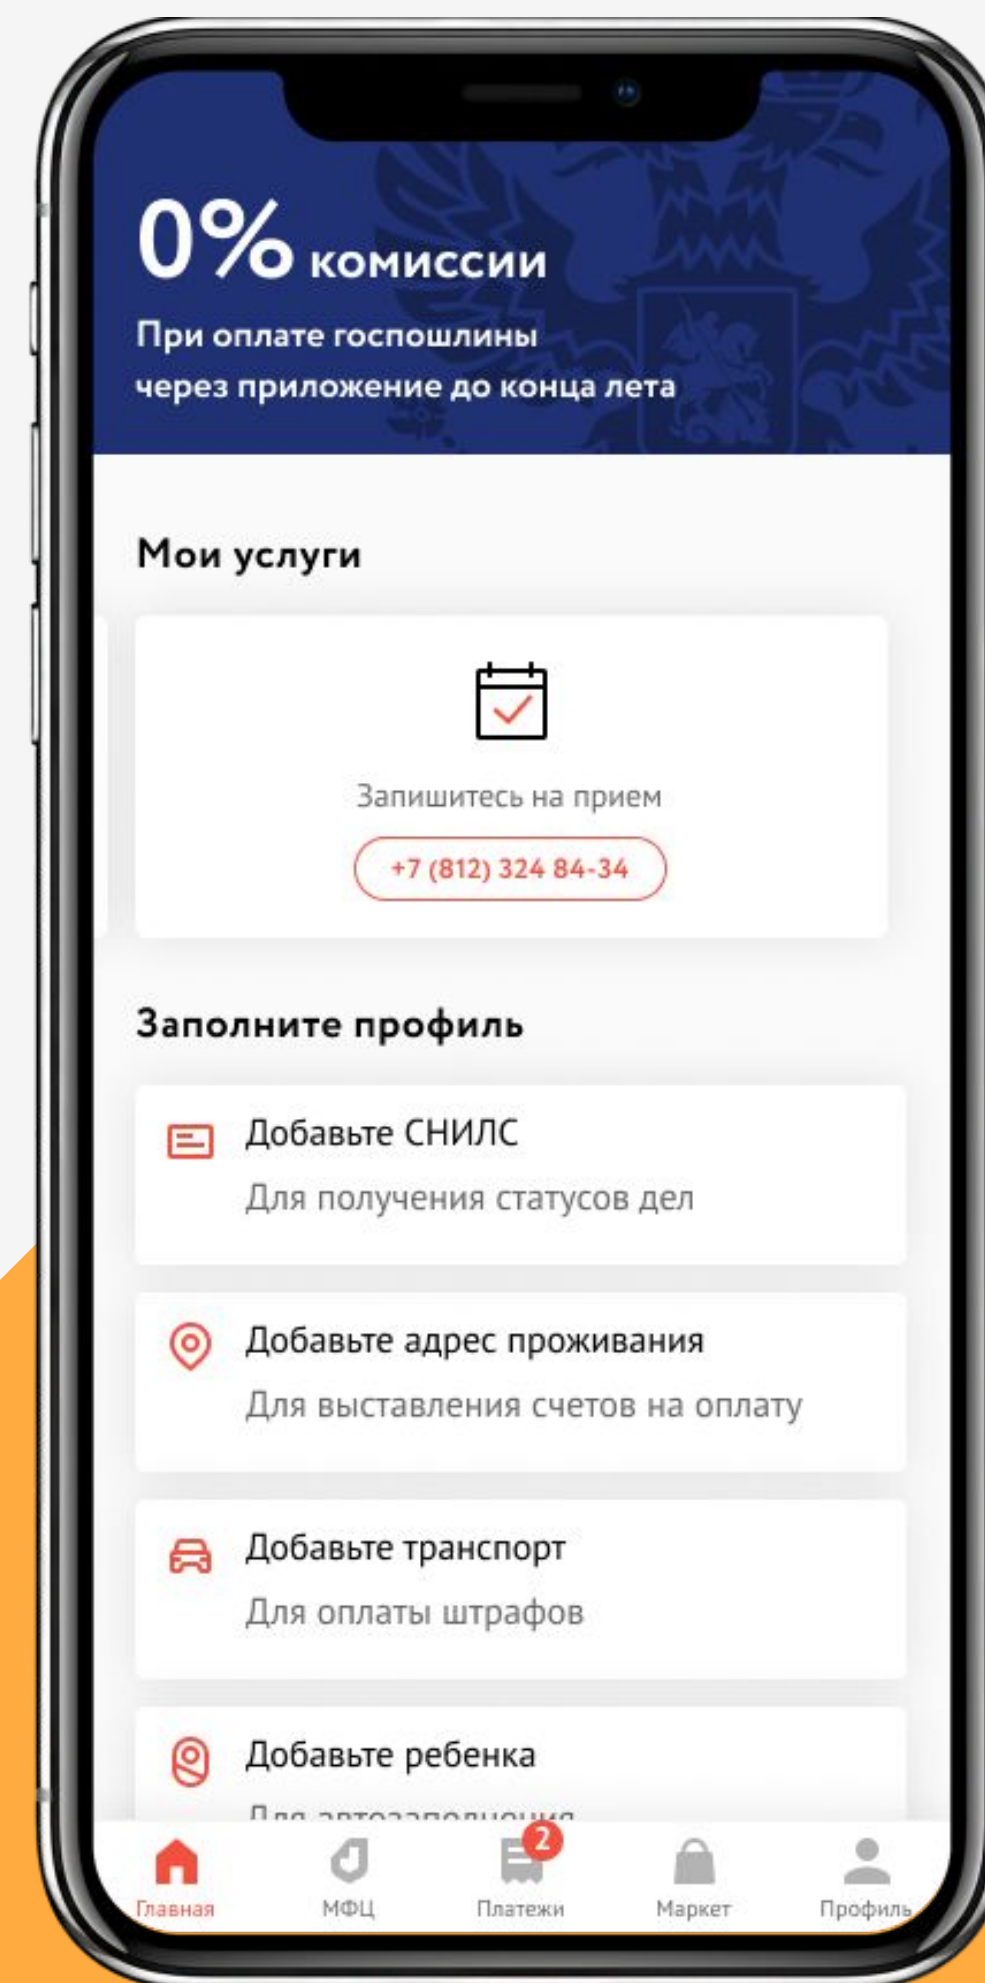

Мои документы

Приложение найдет и покажет ближайшее к вам отделение Мои Документы. Вы получите всю необходимую информацию об отделении в одном месте

МГНОВЕННАЯ ОПЛАТА

Оплачивайте любые счета, услуги по ЖКХ, госпошлины и штрафы через мобильное приложение.

Онлайн, быстро, просто

ЗАПИСЬ НА УДОБНОЕ ВРЕМЯ

Посещайте МФЦ без очередей. Записывайтесь на удобное время. Мы пришлем вам напоминание за 24 и 2 часа до назначенного времени

БЫСТРЫЙ ДОСТУП К ЛЮБЫМ УСЛУГАМ

Чтобы узнать информацию об интересующей услуге — просто введите название и выберите нужную