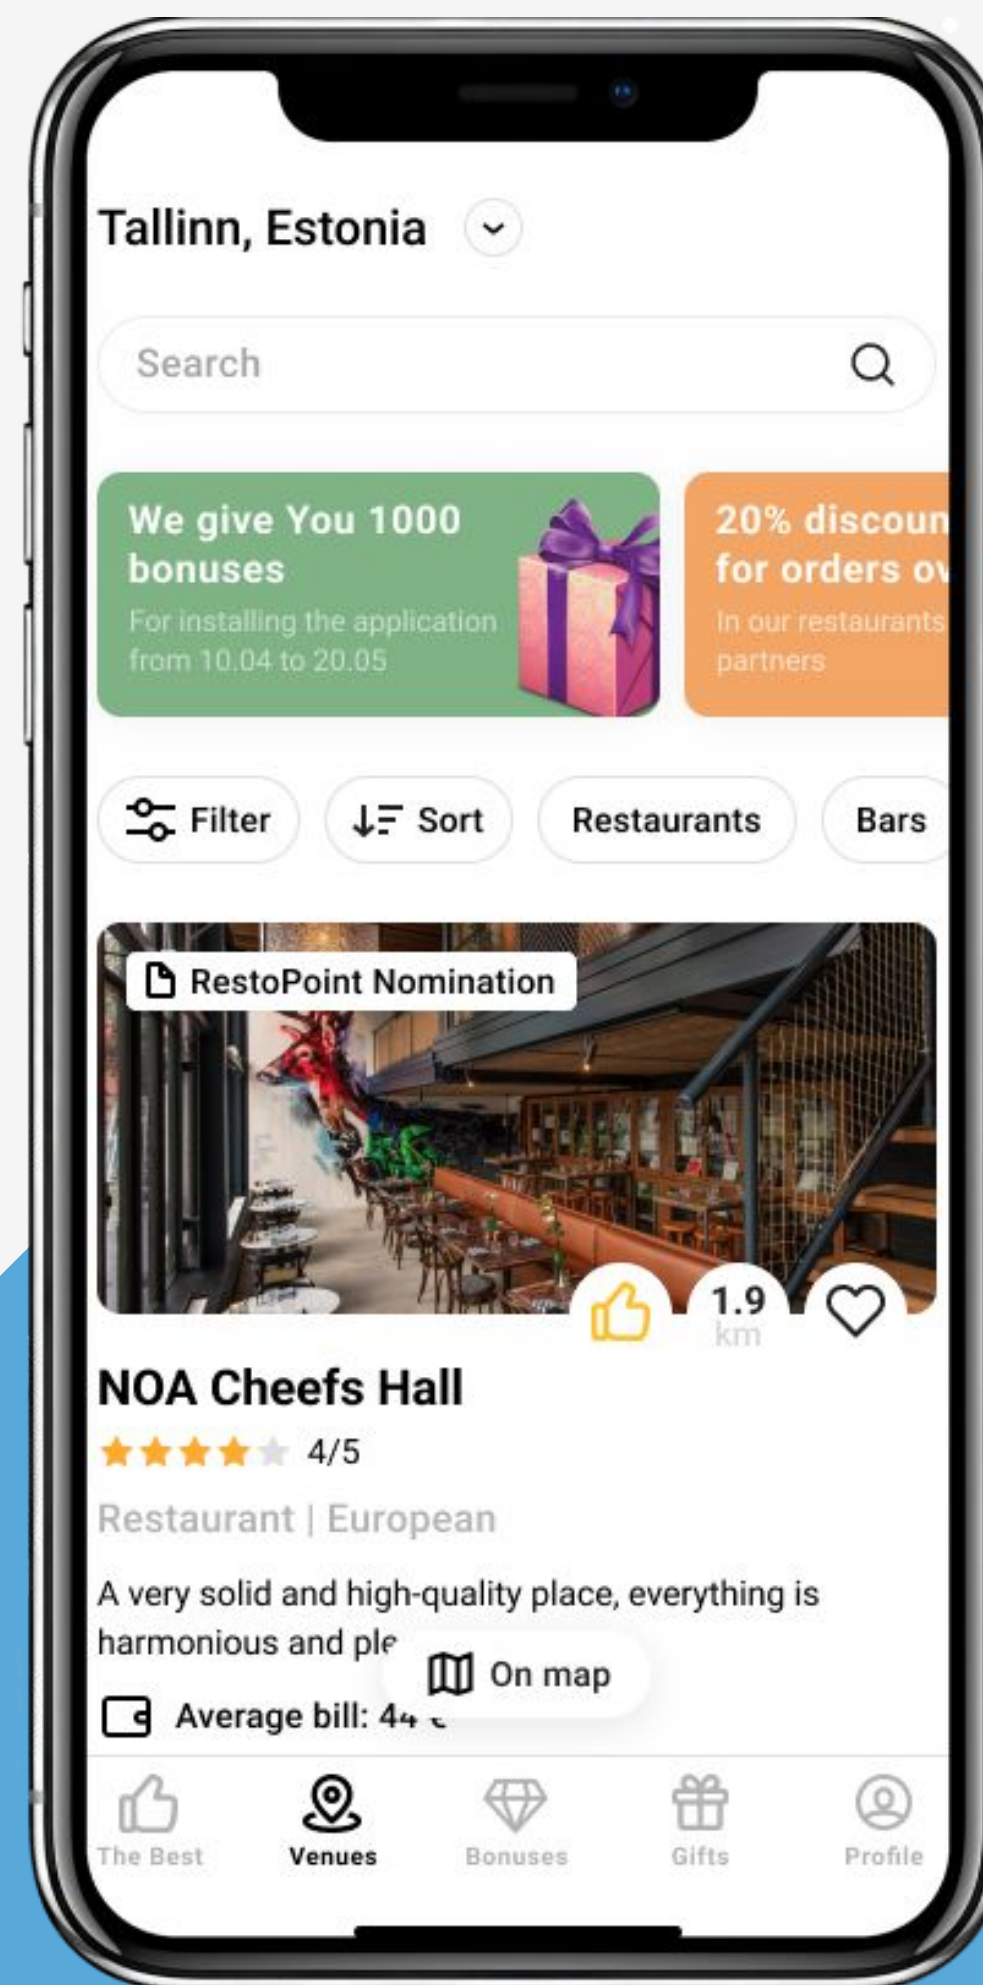

Restopoint

Мобильное приложение, предоставляющее информацию о лучших заведениях города как туристам, так и местным жителям.

RestoPoint — это помощник в поиске и выборе ресторанов, пабов и культурных мероприятий. В приложении собрано всё необходимое о культовых местах Прибалтики, Скандинавии и Западной России. Вы не пропустите ни одно событие и сможете отдохнуть, как никогда не отдыхали до этого.

Найдите, где провести тихий вечер с семьей, куда сбежать от цивилизации с лучшими друзьями или в каком ресторане съесть самый сочный стейк, когда нужно получить от еды не только силы, но и удовольствие.

Выбрать поможет рейтинг мест с отзывами, экспертными заключениями и фотографиями от гостей. Впечатления от сервиса улучшают прямой вызов такси и бонусная система.