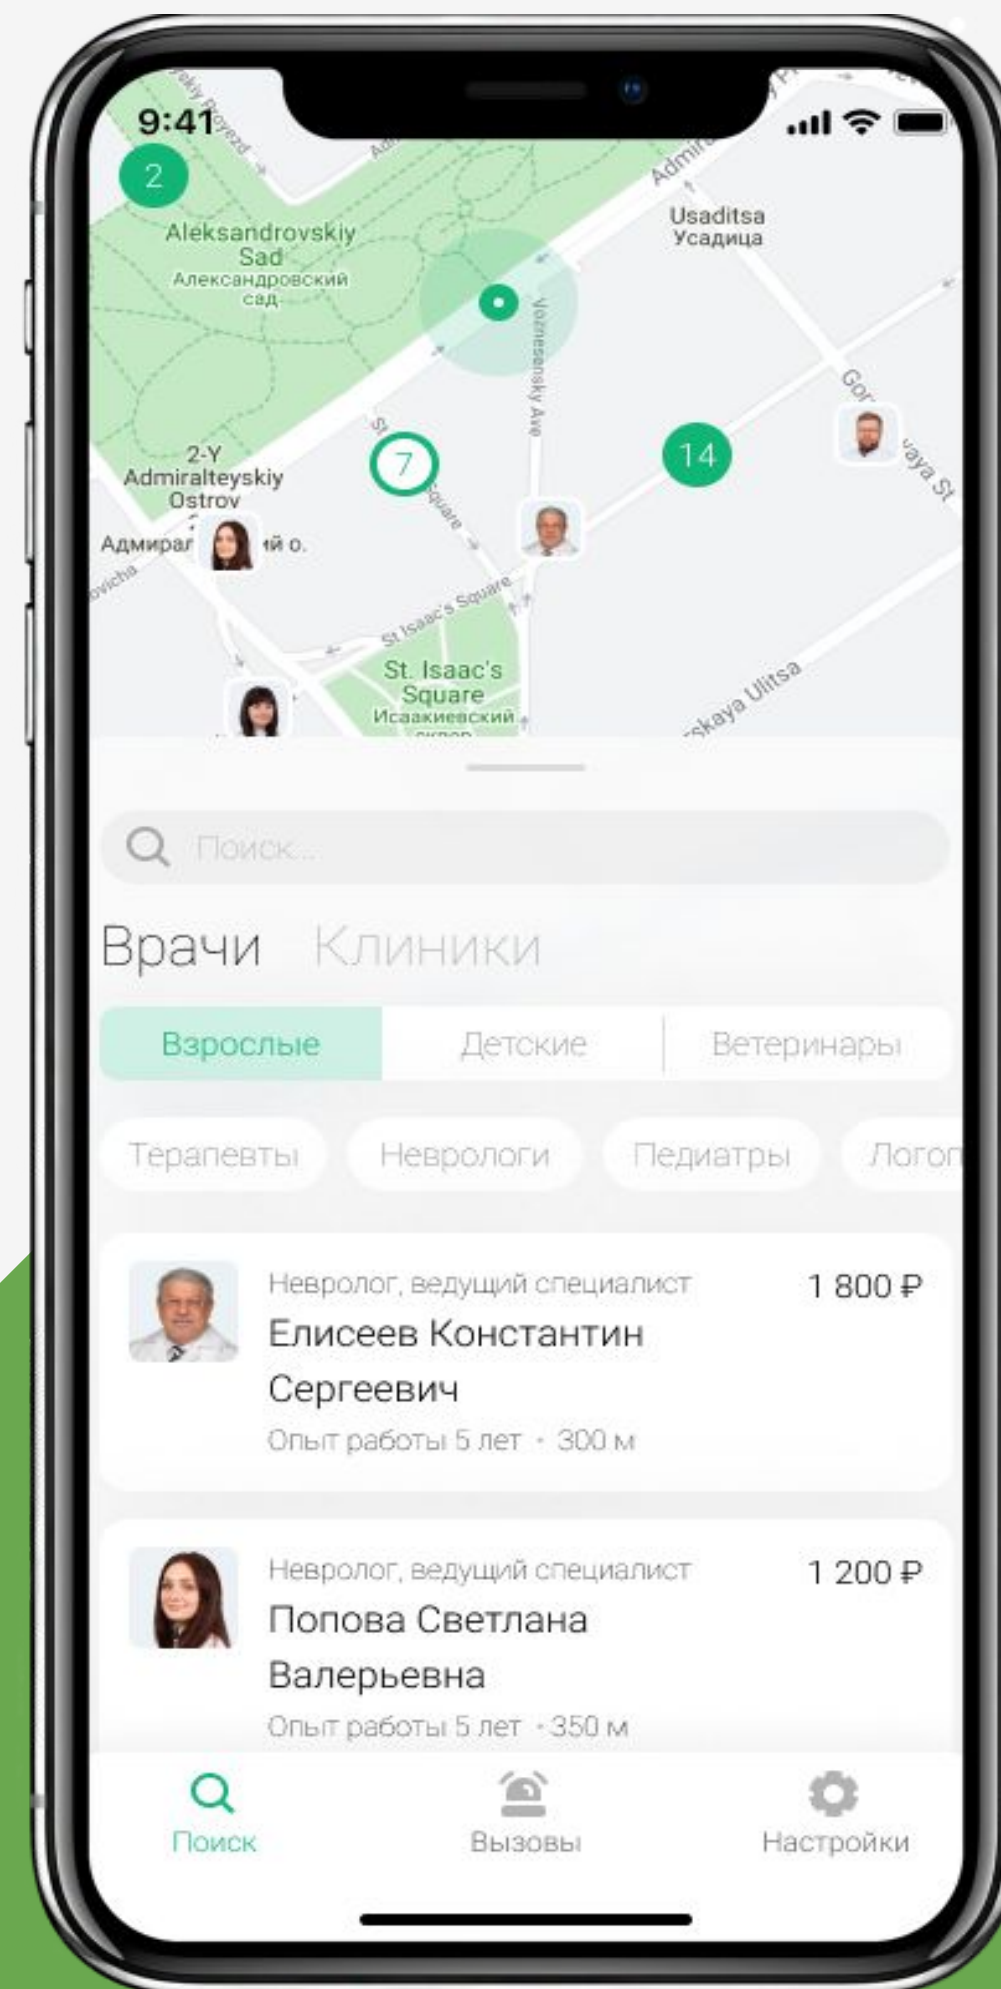

Jetmed

Сервис по поиску и моментальному вызову врача на дом.

Вызвать врача еще не было так просто! Пользователю доступна онлайн-карта на которой отображаются все врачи в городе. Можно выбрать врача на карте или открыть список, выбрать сортировку и заказать услугу. У каждого специалиста есть личная карточка, которая передает пользователю основную информацию: специализация, опыт работы, образование, место работы и стоимость вызова.

Доктора находятся часто в пути и для их удобства мы разработали отдельное приложение. После прохождения модерации специалист получает доступ к аккаунту и может принимать вызовы. После приема доктор составляет план лечения и записывает его в историю пользователя.